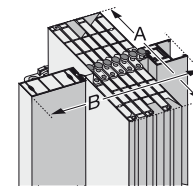

- Elementi decorativi: in bianco- frassino* con lamelle piene, oppure nella versione Eurostar Glas, in bianco con elementi strutturati in vetro ornamentale.
- Altezza standard 215 cm, accorciabile a seconda delle esigenze.
- Larghezza standard fino a 83 cm, ampliabile con lamelle aggiuntive fino a 150 cm.
- Installabile solo con una sola anta.
- Serratura chiudibile in materiale plastico con chiave, arresto a porta aperta.
- Comprensiva di pannello per il rivestimento della guida di scorrimento superiore.
- Lamine di spessore pari a 9 mm, profili in materiale plastico a doppia parete.
- Connettori snodati in materiale plastico morbido ad elasticità permanente e cursori speciali che non richiedono alcuna manutenzione per un funzionamento duraturo e appena udibile.

Elementi decorativi

Con inserti in vetro

* Riproduzione

Pacchetto porta da aperta

A = 11,9 cm

L = 17,1 cm
+ 1,0 cm per lamella aggiuntiva

La **porta a soffietto** "Tango" già premontatavi offre funzionalità e design moderno per risolvere in modo eccellente ogni vostro problema di spazio.

- Elementi decorativi: in bianco, ciliegio* e noce italiano* con lamelle piene.
- Altezza standard 215 cm; accorciabile a seconda delle esigenze.
- Larghezza standard fino a 85 cm, non ampliabile.
- Premontata, installabile solo con una sola anta.
- Maniglia in metallo, con chiusura a scatto.
- Lamine di spessore pari a 10 mm, profili in materiale plastico a doppia parete.
- Connettori snodati in materiale plastico morbido ad elasticità permanente e cursori speciali che non richiedono alcuna manutenzione per un funzionamento duraturo e appena udibile.