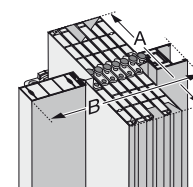

- Elementi decorativi: in bianco- frassino* con lamelle piene, oppure nella versione Eurostar Glas, in bianco con elementi strutturati in vetro ornamentale.
- Altezza standard 215 cm, accorciabile a seconda delle esigenze.
- Larghezza standard fino a 83 cm, ampliabile con lamelle aggiuntive fino a 150 cm.
- Installabile solo con una sola anta.
- Serratura chiudibile in materiale plastico con chiave, arresto a porta aperta.
- Comprensiva di pannello per il rivestimento della guida di scorrimento superiore.
- Lamine di spessore pari a 9 mm, profili in materiale plastico a doppia parete.
- Connettori snodati in materiale plastico morbido ad elasticità permanente e cursori speciali che non richiedono alcuna manutenzione per un funzionamento duraturo e appena udibile.

Elementi decorativi

Con inserti in vetro

* Riproduzione

Pacchetto porta da aperta

A = 11,9 cm

L = 17,1 cm
+ 1,0 cm per lamella aggiuntiva

La **porta a soffietto** "Tango" già premontatavi offre funzionalità e design moderno per risolvere in modo eccellente ogni vostro problema di spazio.

- Elementi decorativi: in bianco, ciliegio* e noce italiano* con lamelle piene.
- Altezza standard 215 cm; accorciabile a seconda delle esigenze.
- Larghezza standard fino a 85 cm, non ampliabile.
- Premontata, installabile solo con una sola anta.
- Maniglia in metallo, con chiusura a scatto.
- Lamine di spessore pari a 10 mm, profili in materiale plastico a doppia parete.
- Connettori snodati in materiale plastico morbido ad elasticità permanente e cursori speciali che non richiedono alcuna manutenzione per un funzionamento duraturo e appena udibile.

Elementi decorativi

* Riproduzione

Pacchetto porta da aperta

A = 11,5 cm

B = 17,5 cm

Non solo per gli angoli e le nicchie: la nuova "Plaza" Marley si adatta allo stile di ogni casa. Elevata funzionalità, prezzo allettante!