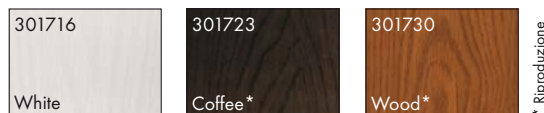

Elementi decorativi

Pacchetto porta da aperta

A = 11,3 cm

B = 18,0 cm