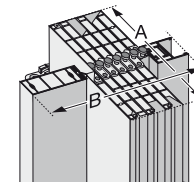

Elementi decorativi

Pacchetto porta da aperta

A = 11,3 cm

B = 18,0 cm